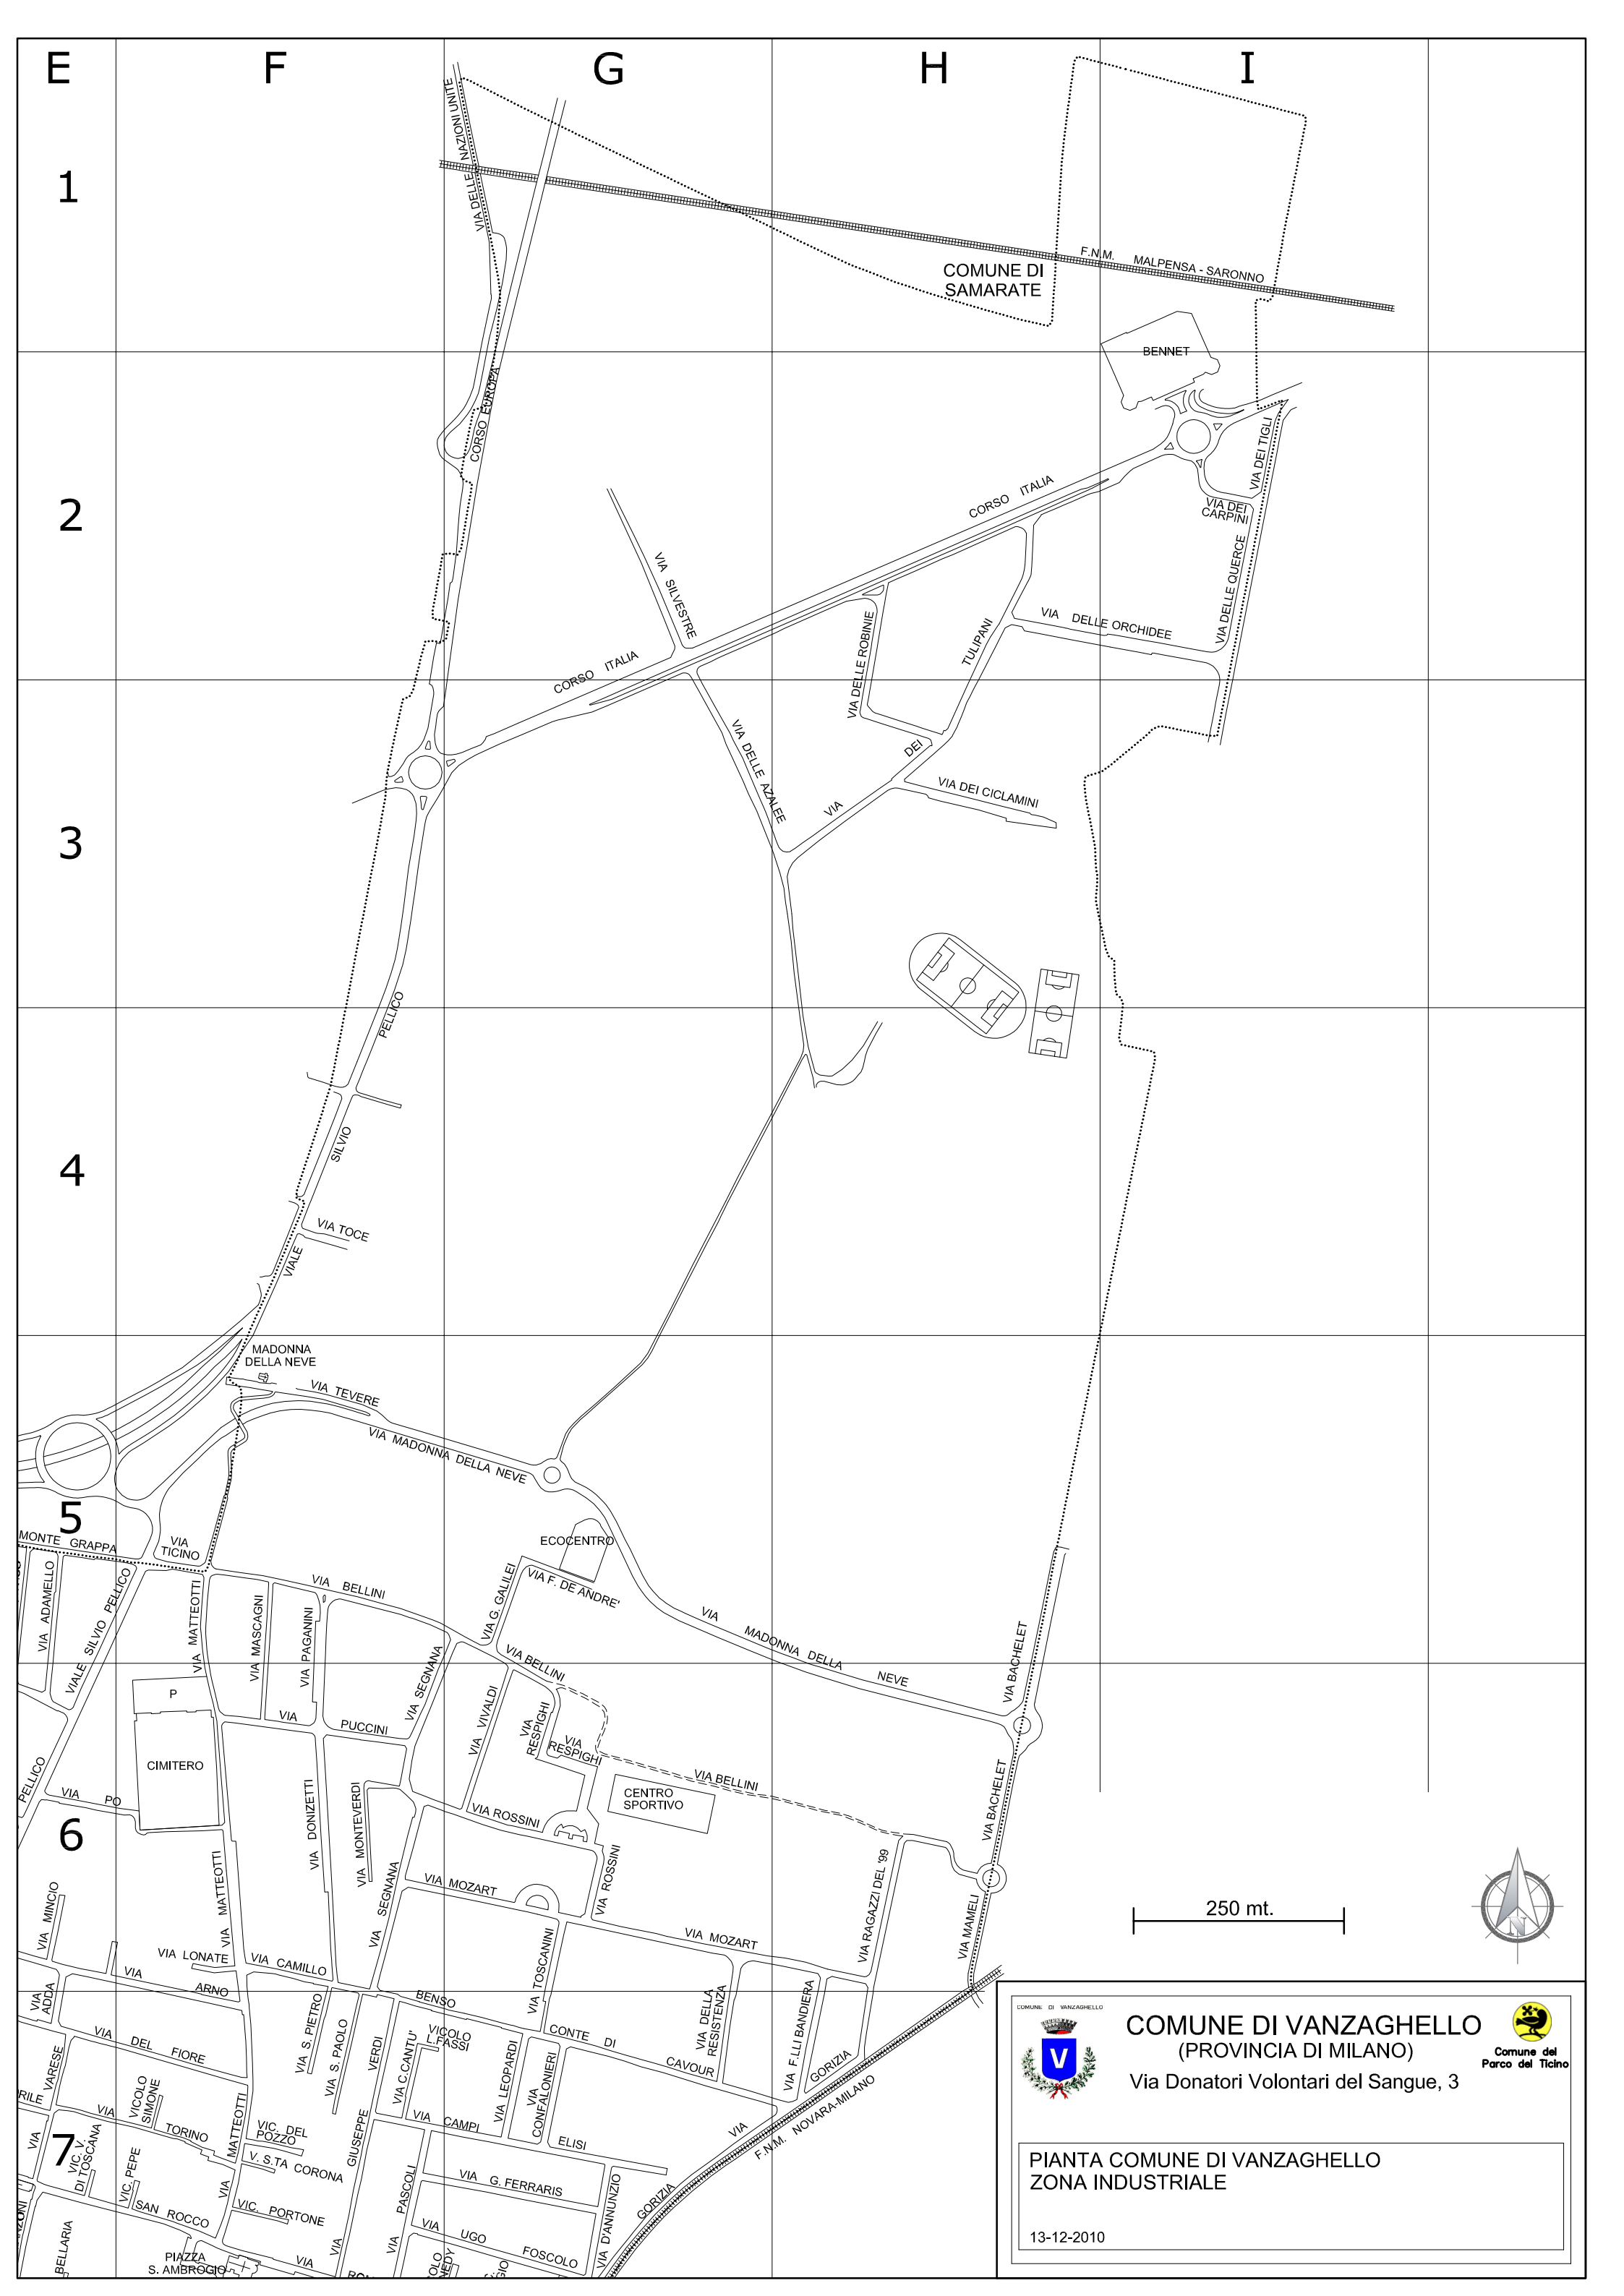

COMUNE DI
LONATE POZZOLO

COMUNE DI
MAGNAGO

250 mt.

COMUNE DI VANZAGHELLO
 (PROVINCIA DI MILANO)
 Via Donatori Volontari del Sangue, 3

 Comune del
 Parco del Ticino

PIANTA COMUNE DI VANZAGHELLO
ZONA RESIDENZIALE
 13-12-2010

CORSO ITALIA

VIA SILVESTRE

VIA DELLE ORCHIDEE

VIA DEI CARPINI

VIA DEI TIGI

TULIPANI

VIA DELLE AZALEE

VIA DEI

VIA DEI CICLAMINI

PELLICO

SILVIO

VIA TOCE

VIALE

MADONNA DELLA NEVE

VIA TEVERE

VIA MADONNA DELLA NEVE

VIA

VIA F.N.M. NOVARA-MILANO

VIA BACHELET

VIA BACHELET

VIA MAMELI

250 mt.

COMUNE DI VANZAGHELLO (PROVINCIA DI MILANO)

Via Donatori Volontari del Sangue, 3